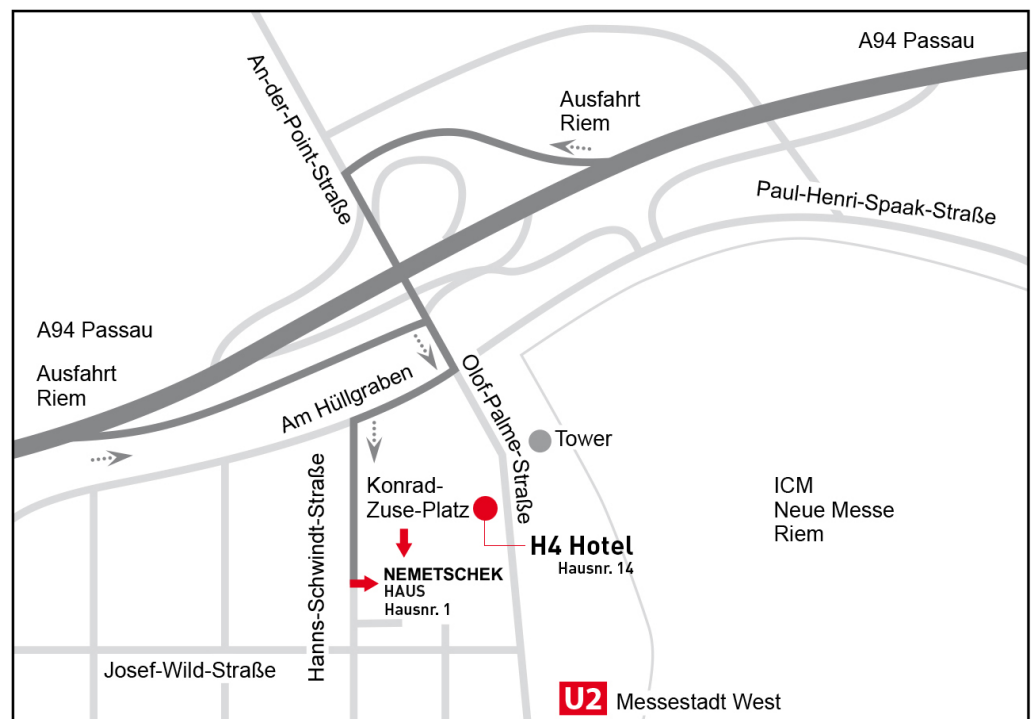

Übernachtung:

H4 Hotel München Messe
Konrad-Zuse-Platz 14
81829 München

↓ Eingang → Zufahrt Tiefgarage